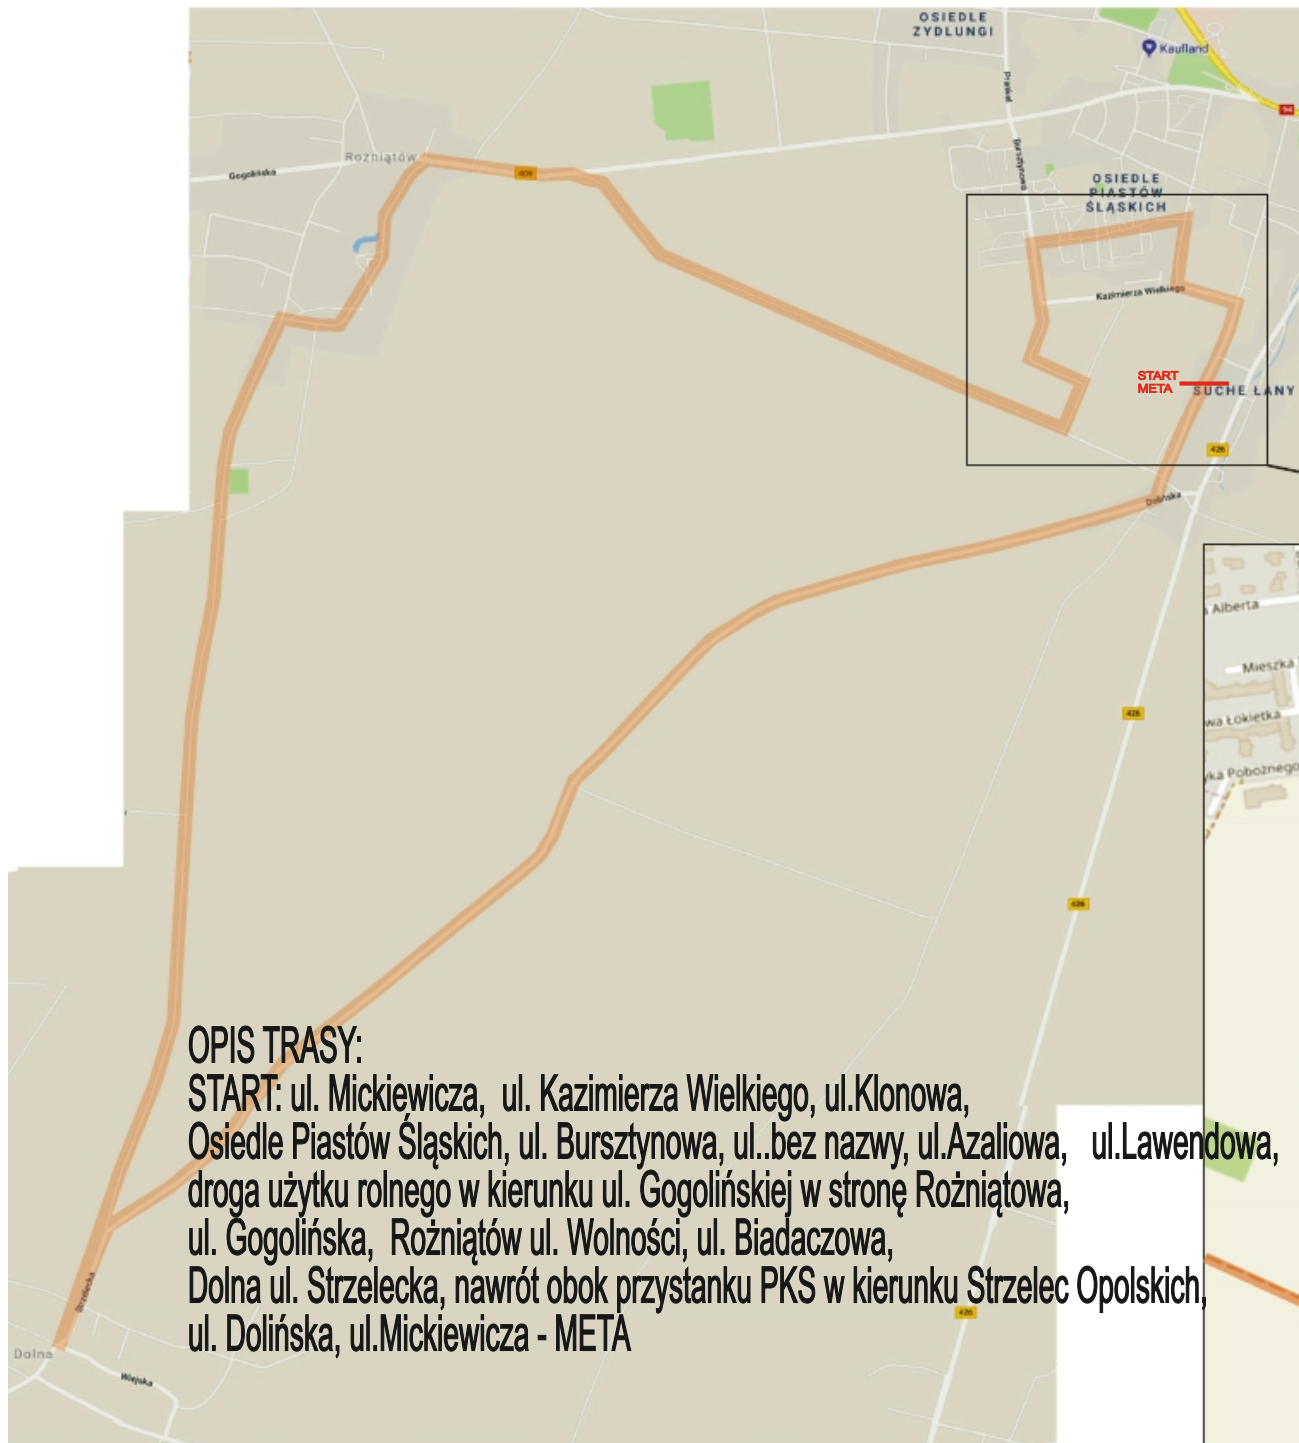

XXXIII

STRZELECKI BIEG ULICZNY IM. EUZEBIUSZA FERTA

17 grudnia 2022r.

OPIS TRASY:

START: ul. Mickiewicza, ul. Kazimierza Wielkiego, ul. Klonowa, Osiedle Piastów Śląskich, ul. Bursztynowa, ul. bez nazwy, ul. Azaliowa, ul. Lawendowa, droga użytku rolnego w kierunku ul. Gogolińskiej w stronę Rozniątowa, ul. Gogolińska, Rozniątów ul. Wolności, ul. Białaczowa, Dolna ul. Strzelecka, nawrót obok przystanku PKS w kierunku Strzelec Opolskich, ul. Dolińska, ul. Mickiewicza - META